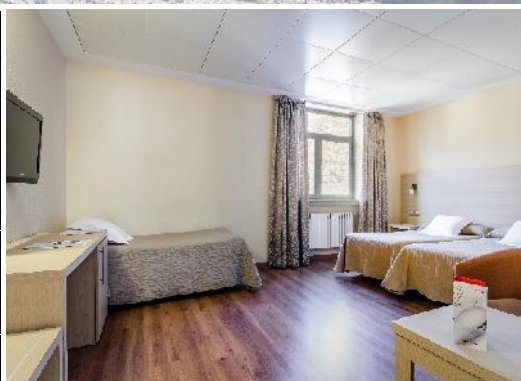

Hotel + Caldea

2019/2020

| Panorama + Caldea | 1 Noche AD | | 2 Noches AD | |
|-------------------|------------|---------|-------------|----------|
| | Adulto | Niño | Adulto | Niño |
| PROMO | 66,00 € | 40,00 € | 97,50 € | 55,00 € |
| INTERMEDIA | 74,00 € | 44,00 € | 113,00 € | 62,50 € |
| BAJA | 81,50 € | 47,00 € | 128,00 € | 69,50 € |
| MEDIA | 93,50 € | 53,00 € | 152,00 € | 81,00 € |
| ALTA | 113,00 € | 62,50 € | 191,00 € | 100,00 € |

-) **Precio por persona y paquete** en Habitación Doble. Impuestos incluidos.
-) Incluye **una entrada general de 3 horas a Caldea** por persona y paquete.
-) **Válido** del 1 de diciembre de 2019 al 30 de Noviembre de 2020
-) **Cierres: 25 de diciembre de 2019 y del 4 al 22 de Mayo de 2020**
-) **Horario: 3 horas** en horario de Mañana, Tarde o Noche
-) **Temporadas:** según calendario Tarifas PVP
-) **Media Pensión** (sin bebidas): 15,00 €/Pax | Niños 6-12 50% | Niños 0-5 gratis
-) **Suplemento habitación DUI:** 17,00 €/Noche
-) **Descuentos:** 3ª y 4ª persona 15% | **Niños:** de 5 a 11 años
-) Libre acceso a la Zona Relax del Hotel: Piscina, Jacuzzi, Gimnasio y Sauna