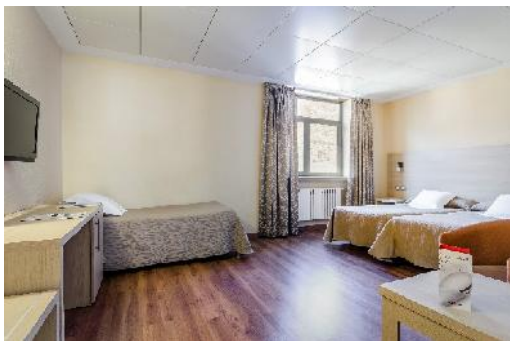

Escapadas Temáticas

Esquí & Relax